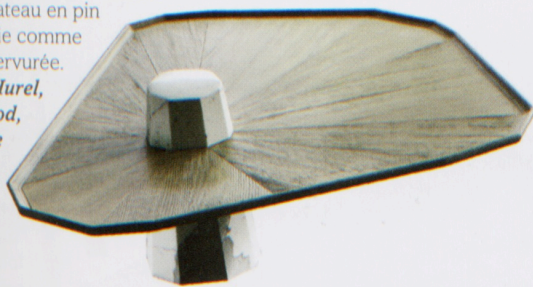

ORGANIQUE •

Encastré sur un socle en marbre statuaire, un plateau en pin d'Oregon se déploie comme une corolle nervurée. *Maison Philippe Hurel, table basse Webwood, création Fabrice Ausset, prix sur demande.*